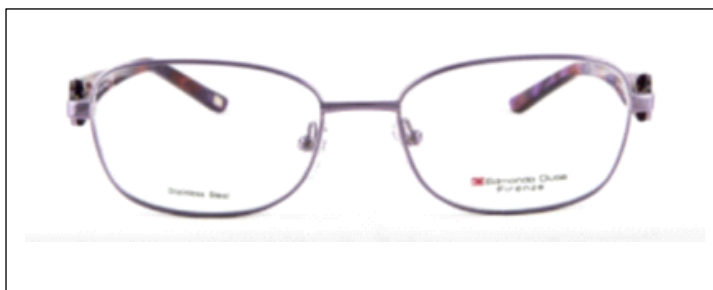

**Szemüvegkeret választék valamennyi csomag (1-4) esetében**

**1. szemüvegkeret:**

Csomag: 1-4  
Anyag: Fém  
Szín: Bronz  
Keret jellege: Teli  
Nem: Unisex

**2. szemüvegkeret:**

Csomag: 1-4  
Anyag: Fém  
Szín: Lila  
Keret jellege: Teli  
Nem: Női

**3. szemüvegkeret:**

Csomag: 1-4  
Anyag: Fém  
Szín: Mályva  
Keret jellege: Teli  
Nem: Női

**4. szemüvegkeret:**

Csomag: 1-4  
Anyag: Fém  
Szín: Arany  
Keret jellege: Damilos  
Nem: Unisex

5. szemüvegkeret:

Csomag: 1-4

Anyag: Fém

Szín: Piros

Keret jellege: Damilos

Nem: Unisex

6. szemüvegkeret:

Csomag: 1-4

Anyag: Fém

Szín: Barna

Keret jellege: Damilos

Nem: Unisex

7. szemüvegkeret:

Csomag: 1-4

Anyag: Fém

Szín: Lila

Keret jellege: Damilos